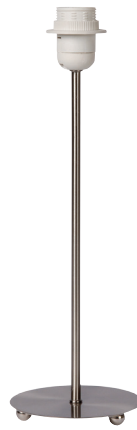

Table lamp **KIDDY**
61500/40/11

- E27
- H: 40cm
- Chrome

61500/40/12

- E27
- H: 40cm
- Satin Chrome

61500/40/97

- E27
- H: 40cm
- Rust Brown

Table lamp **KIDDY**
61501/40/11

- E27
- H: 40cm
- Chrome

61501/40/12

- E27
- H: 40cm
- Satin Chrome

61501/50/11

- E27
- H: 50cm
- Chrome

Table lamp **KIDDY**
61502/35/03

- E27
- H: 35cm
- Bronze

61502/45/03

- E27
- H: 45cm
- Bronze

61502/35/11

- E27
- H: 35cm
- Chrome

61502/45/11

- E27
- H: 45cm
- Chrome

61502/35/97

- E27
- H: 35cm
- Rust Brown

61502/45/97

- E27
- H: 45cm
- Rust Brown