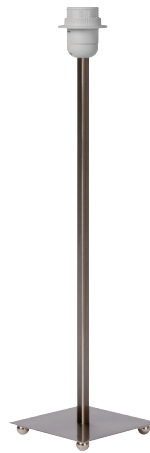

Table lamp **KIDDY**
61500/40/11

- E27
- H: 40cm
- Chrome

61500/40/12

- E27
- H: 40cm
- Satin Chrome

61500/40/97

- E27
- H: 40cm
- Rust Brown

Table lamp **KIDDY**
61501/40/11

- E27
- H: 40cm
- Chrome

61501/40/12

- E27
- H: 40cm
- Satin Chrome

61501/50/11

- E27
- H: 50cm
- Chrome

Table lamp **KIDDY**
61502/35/03

- E27
- H: 35cm
- Bronze

61502/45/03

- E27
- H: 45cm
- Bronze

61502/35/11

- E27
- H: 35cm
- Chrome

61502/45/11

- E27
- H: 45cm
- Chrome

61502/35/97

- E27
- H: 35cm
- Rust Brown

61502/45/97

- E27
- H: 45cm
- Rust Brown